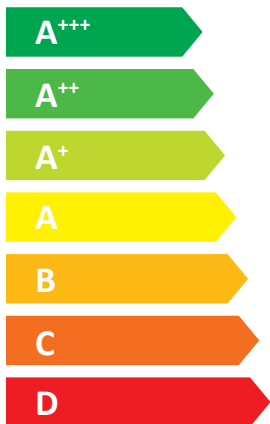

ENERG
енергия · ενεργεια

PROTEAM

PRO10I

55 °C

35 °C

A⁺⁺

A⁺⁺⁺

00 dB

64 dB

■ 05
■ **06**
■ 07
kW

■ 05
■ **06**
■ 07
kW